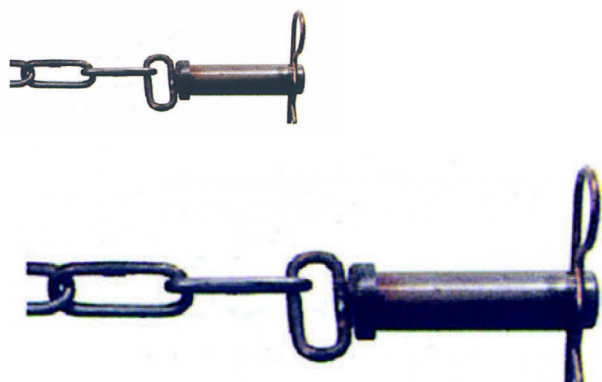

Axes avec chaînette

Caractéristiques techniques ? Longueur de la chaînette : 250 mm *Axles with chain*

Note : Pas noté

[Poser une question sur ce produit](#)

Description du produit							
?Désignation	d mm	A mm	B mm	C mm	E mm	F mm	Code produit
6x 27	6	3	27	10	4	2.5	799000001
8x 34	8	3	34	12	4	2.5	799000002
10x 38	10	4	38	14	4	2.5	799000003
12x 45	12	5	45	16	4.5	3.5	799000004
14x 51	14	5	51	18	4.5	3.5	799000005
16x 56	16	6	56	20	4.5	3.5	799000006
16x 60	16	6	60	20	4.5	3.5	799000007
18x 66	18	7	66	22	6	4.5	799000008
20x 72	20	7	72	24	6	4.5	799000009
22x 78	22	7	78	27	6	4.5	799000010
24x 88	24	9	88	28	7.5	5.5	799000011
24x 97	24	9	97	28	7.5	5.5	799000012
27x 104	27	9	104	33	7.5	5.5	799000013
30x 113	30	10	113	36	9	5.5	799000014