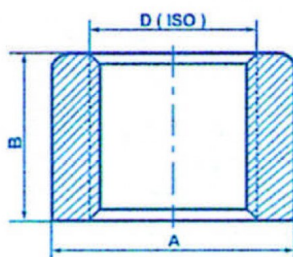

Bagues taraudées

Caractéristiques techniques ? Acier Ring nuts

Note : Pas noté

[Poser une question sur ce produit](#)

Description du produit

?D et B mm	A mm	Code produit
6	10	512001006
8	16	512001008
10	18	512001010
12	20	512001012
14	22	512001014
16	26	512001016
18	30	512001018
20	32	512001020
22	34	512001022
24	36	512001024
27	42	512001027
30	45	512001030
33	50	512001033
36	55	512001036
39	58	512001039
42	62	512001042
45	68	512001045
48	72	512001048
52	78	512001052