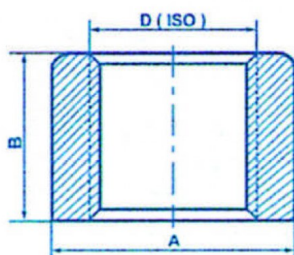

Bagues taraudées

Caractéristiques techniques ? Acier Ring nuts

Note : Pas noté

[Poser une question sur ce produit](#)

Description du produit

?D et B mm	A mm	Code produit
6	10	512001006
8	16	512001008
10	18	512001010
12	20	512001012
14	22	512001014
16	26	512001016
18	30	512001018
20	32	512001020
22	34	512001022
24	36	512001024
27	42	512001027
30	45	512001030
33	50	512001033
36	55	512001036
39	58	512001039
42	62	512001042
45	68	512001045
48	72	512001048
52	78	512001052