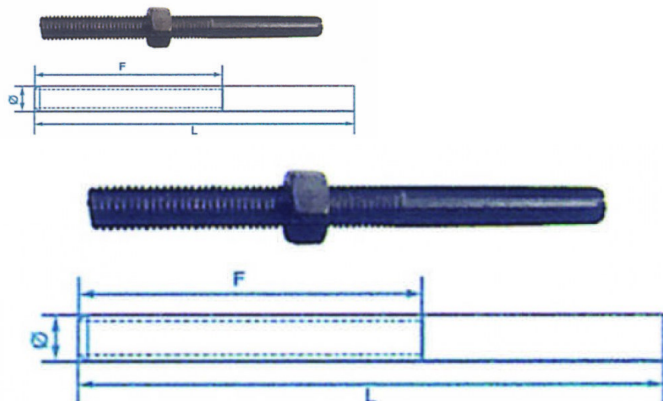

## Bout à souder

Stubs to weld **Sur demande** - Longueur différentes - Filetage à gauche - Acier inoxydable du Ø 8 au Ø 20 mm

Note : Pas noté

[Poser une question sur ce produit](#)

### Description du produit

Ø mm	L mm	F mm	Code produit à droite	Code produit à gauche
8	95	55	432005008	432007008
10	115	65	432005010	432007010
12	140	80	432005012	432007012
14	160	95	432005014	432007014
16	180	110	432005016	432007016
18	200	115	432005018	432007018
20	220	125	432005020	432007020
22	240	135	432005022	432007022
24	260	140	432005024	432007024
27	290	150	432005027	432007027
30	330	170	432005030	432007030
33	330	180	432005033	432007033
36	370	200	432005036	432007036
39	400	220	432005039	432007039
45	420	290	432005045	432007045
50	500	320	432005050	432007050