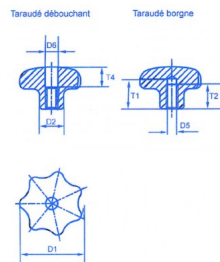

Boutons étoile polis

Caractéristiques techniques ? Taraudés ? Trou borgne *Stainless steel buttons* **Sur demande** - Boutons avec tige filetée.

Note : Pas noté

[Poser une question sur ce produit](#)

Description du produit

ØD 5	D 6	D 1	D 2	T 1	T 2	T 4	Code produit
M 6	6,4	32	12	15	12	10	826250006
M 8	8,4	40	14	18	15	12	826250008
M 10	10,5	50	18	21	18	16	826250010
M 12	13	63	20	25	22	20	826250012