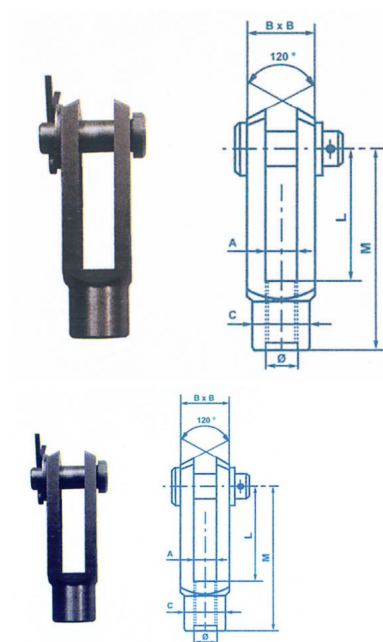

## Chapes de tringlerie à bras longs

**Caractéristiques techniques ?** Avec axe, rondelle et goupille ? DIN 71751 *Female yokes with large arms*

Note : Pas noté

[Poser une question sur ce produit](#)

### Description du produit

Ø mm	A mm	B mm	C mm	L mm	M mm	Code produit
6	6	12	10	24	36	442100006
8	8	16	14	32	48	442100008
10	10	20	18	40	60	442100010
12	12	24	20	48	72	442100012
14	14	28	24	56	85	442100014
16	16	32	26	64	96	442100016
20	20	40	32	80	120	442100020
24	24	50	38	92	142	442100024