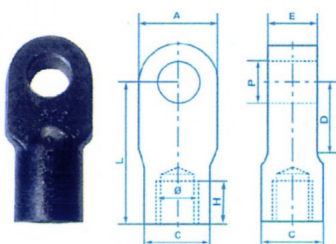

## Chapes males taraudées

Male yokes

Note : Pas noté

[Poser une question sur ce produit](#)

### Description du produit

∅ mm	A mm	C mm	D mm	E mm	H mm	L mm	P mm	Code produit
6	12	10	9	6	10	24	6	44400006
8	16	14	12	8	14	32	8	44400008
10	20	18	15	10	18	40	10	44400010
12	24	20	18	12	22	48	12	44400012
14	28	24	21	14	24	56	14	44400014
16	32	26	23	16	26	64	16	44400016
20	40	32	27	20	32	80	20	44400020
24	48	38	33	24	38	96	24	44400024