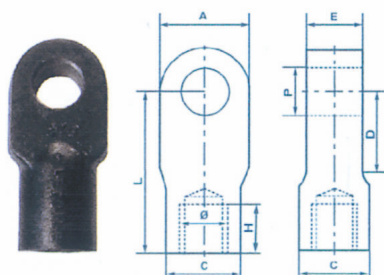

## Chapes males taraudées

Male yokes

Note : Pas noté

[Poser une question sur ce produit](#)

### Description du produit

∅ mm	A mm	C mm	D mm	E mm	H mm	L mm	P mm	Code produit
6	12	10	9	6	10	24	6	44400006
8	16	14	12	8	14	32	8	44400008
10	20	18	15	10	18	40	10	44400010
12	24	20	18	12	22	48	12	44400012
14	28	24	21	14	24	56	14	44400014
16	32	26	23	16	26	64	16	44400016
20	40	32	27	20	32	80	20	44400020
24	48	38	33	24	38	96	24	44400024