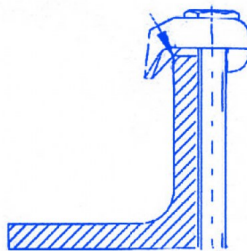

Crapauds plats type crochet BD

Hook type flat top Coefficient de sécurité 5 : 1

Note : Pas noté

[Poser une question sur ce produit](#)

Tiges filetées, Écrous et Fixations : Crapauds plats type crochet BD

Description du produit

∅ A mm	B mm	C1 mm	C2 mm	D	E1	E2	Largeur mm (par boulon)	Couple serrage (Nm)	Force tension (kN) (par boulon)	Code produit
M 08	9	5	7,5	6	5	9	22	3	1,25	5750BD008
M 10	12	4	9,5	7,5	6	11	29	10	2,5	5750BD010
M 12	15	6,5	13	9,5	7	12	31,5	35	4,32	5750BD012
M 16	17	8	13	11,5	9	17	41	75	7,5	5750BD016
M 20	21	9	14	13,5	11	21	49,5	145	11	5750BD020
M 24	26	13	18	17	13	25	60	245	17,17	5750BD024