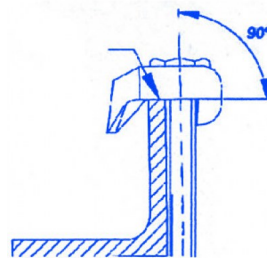

Crapauds plats type crochet BD

Hook type flat top Coefficient de sécurité 5 : 1

Note : Pas noté

[Poser une question sur ce produit](#)

Tiges filetées, Écrous et Fixations : Crapauds plats type crochet BD

Description du produit

∅ A mm	B mm	C1 mm	C2 mm	D	E1	E2	Largeur mm (par boulon)	Couple serrage (Nm)	Force tension (kN) (par boulon)	Code produit
M 08	9	5	7,5	6	5	9	22	3	1,25	5750BD008
M 10	12	4	9,5	7,5	6	11	29	10	2,5	5750BD010
M 12	15	6,5	13	9,5	7	12	31,5	35	4,32	5750BD012
M 16	17	8	13	11,5	9	17	41	75	7,5	5750BD016
M 20	21	9	14	13,5	11	21	49,5	145	11	5750BD020
M 24	26	13	18	17	13	25	60	245	17,17	5750BD024