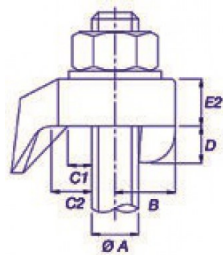

Crapauds plats type crochet BD

Hook type flat top Coefficient de sécurité 5 : 1

Note : Pas noté

[Poser une question sur ce produit](#)

Tiges filetées, Écrous et Fixations : Crapauds plats type crochet BD

Description du produit

∅ A mm	B mm	C1 mm	C2 mm	D	E1	E2	Largeur mm (par boulon)	Couple serrage (Nm)	Force tension (kN) (par boulon)	Code produit
M 08	9	5	7,5	6	5	9	22	3	1,25	5750BD008
M 10	12	4	9,5	7,5	6	11	29	10	2,5	5750BD010
M 12	15	6,5	13	9,5	7	12	31,5	35	4,32	5750BD012
M 16	17	8	13	11,5	9	17	41	75	7,5	5750BD016
M 20	21	9	14	13,5	11	21	49,5	145	11	5750BD020
M 24	26	13	18	17	13	25	60	245	17,17	5750BD024