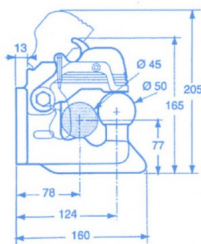

Crochets fixes à boule

Caractéristiques techniques ? P.T.R. - T.T.W. : 3,5 t ? Conforme à la directive européenne 94 / 20 / CEE ? Homologue par l'U.T.A.C. *Fixed ball-hooks Nota* - Platine : 124 x 95 mm - Livrée percée : 4 trous Ø 10,5 mm - Entr'axes 83 x 56 mm

Note : Pas noté

[Poser une question sur ce produit](#)

Description du produit

?Code produit
775000000