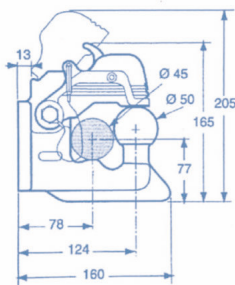

Crochets fixes à boule

Caractéristiques techniques ? P.T.R. - T.T.W. : 3,5 t ? Conforme à la directive européenne 94 / 20 / CEE ? Homologue par l'U.T.A.C. *Fixed ball-hooks Nota* - Platine : 124 x 95 mm - Livrée percée : 4 trous Ø 10,5 mm - Entr'axes 83 x 56 mm

Note : Pas noté

[Poser une question sur ce produit](#)

Description du produit

?Code produit
775000000