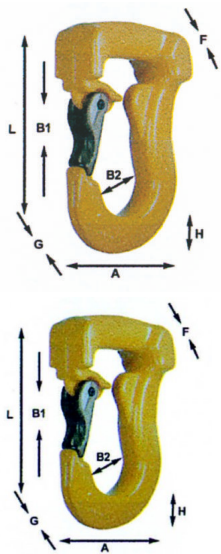

## Crochets Joker

**Caractéristiques techniques** ? Pour élingues synthétiques rondes et plates ? Acier Grade 80 ? Coefficient 1 : 5 "Joker" hooks For webbing slings and roundslings - Mise en place rapide. - Couleur du crochet liée à la charge : évite les confusions. - Peut être utilisé pour plusieurs élingues.

### Description du produit

PC.M.U kg	A	B1	B2	F	G	H	L	Poids kg	Code produit
1000	73	29	32	30	15	20	110	0.600	417000100
2000	93	34	42	38	21	26	143	1.600	417000200
3000	111	34	50	46	26	32	151	2.200	417000300
4000	130	49	60	55	31	35	180	3.200	417000400
5000	130	49	60	55	31	35	180	3.300	417000500