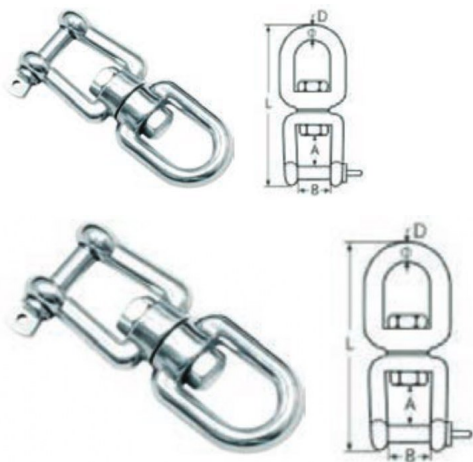

## Émerillons à œil et à chape

**Caractéristiques techniques ?** Inox A4 Swivels with eye and jaw stainless steel **Nota** - Émerillons non destinés au levage

Note : Pas noté

[Poser une question sur ce produit](#)

### Description du produit

Ø D mm	L	B	A	Code produit
6	66	12	11	334050006
8	94	16	16	334050008
10	118	22	22	334050010
13	152	28	28	334050013
16	188	34	37	334050016
19	229	38	45	334050019