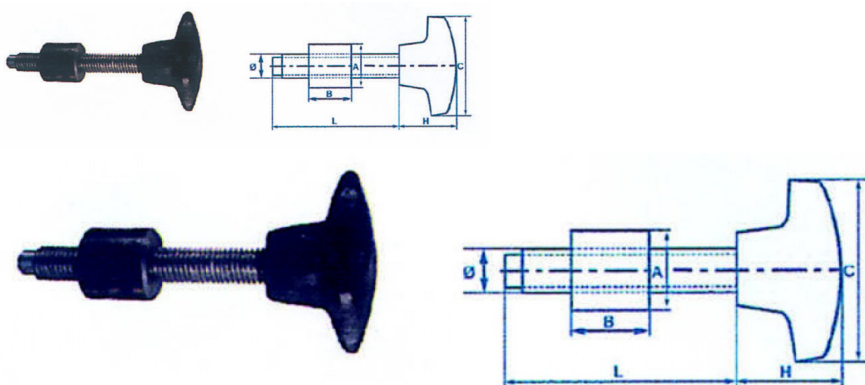

## Ensembles de serrage à tête croisillon

**Caractéristiques techniques ?** Filetage ISO et écrou à souder *Cross head fastening systems*

Note : Pas noté

[Poser une question sur ce produit](#)

### Description du produit

| Ø mm | A mm | B mm | C mm | L mm | H mm | Code produit |
|------|------|------|------|------|------|--------------|
| 12   | 24   | 24   | 60   | 80   | 35   | 462000012    |
| 14   | 27   | 28   | 70   | 90   | 40   | 462000014    |
| 16   | 30   | 32   | 80   | 90   | 45   | 462000016    |
| 18   | 36   | 36   | 80   | 110  | 45   | 462000018    |
| 20   | 40   | 40   | 80   | 120  | 45   | 462000020    |