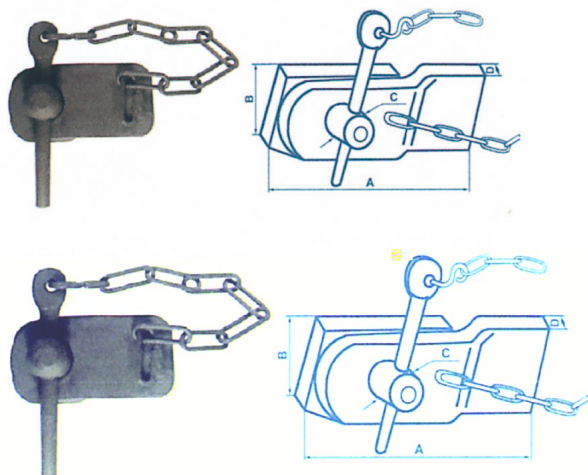

## Fermetures à goupille avec platine à souder

Une fermeture comprend deux ensembles symétriques. La gravure représente la demi-paire de gauche.

Note : Pas noté

[Poser une question sur ce produit](#)

### Description du produit

?A mm  
77

B mm  
40

C mm  
18

D mm  
6

Code produit - La paire  
72500070