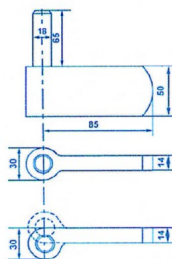

Gonds de charnière déportés à droite

Right offset hinges

Note : Pas noté

[Poser une question sur ce produit](#)

Description du produit

?Code produit
742200000