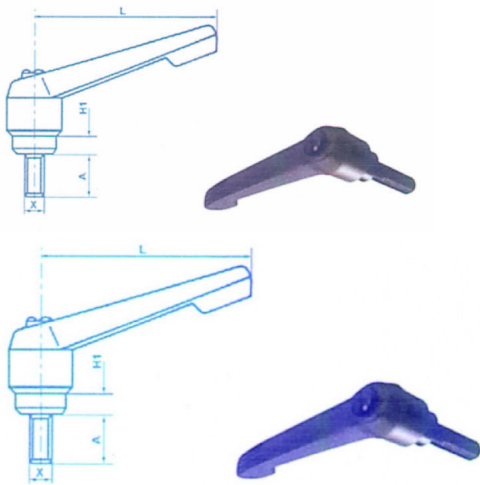

## Manettes indexables avec tige filetée

**Caractéristiques techniques** ? En polyamide couleur noire ? Tige filetée en acier bruni *Indexable hand levers with threaded axis Nota* - Autres dimensions sur demande

Note : Pas noté

[Poser une question sur ce produit](#)

Description du produit	L	H1	A	Code produit
?Ø filetage x				
M 6	40	4	20	829200061
M 6	40	4	25	829200062
M 6	40	4	30	829200063
M 6	40	4	35	829200064
M 8	65	6.5	25	829200081
M 8	65	6.5	30	829200082
M 8	65	6.5	35	829200083
M 8	65	6.5	40	829200084
M 10	80	10	30	829200101
M 10	80	10	35	829200102
M 10	80	10	40	829200103
M 10	80	10	45	829200104
M 12	95	10	40	829200121
M 12	95	10	45	829200122
M 12	95	10	50	829200123
M 12	95	10	55	829200124