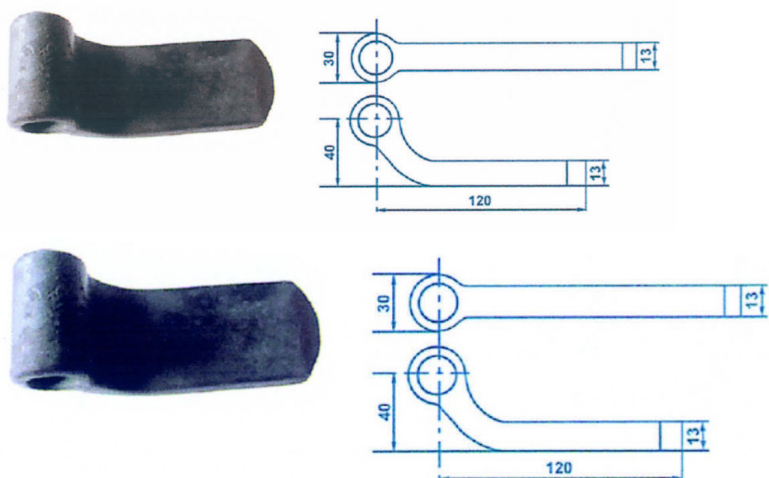

Pentures de charnière déportées

Caractéristiques techniques ? Acier estampé *Offset bindings*

Note : Pas noté

[Poser une question sur ce produit](#)

Description du produit

?Code produit
743200000