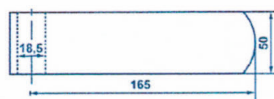

## Pentures de charnière droites

**Caractéristiques techniques ?** Acier estampé *Straight bindings*

Note : Pas noté

[Poser une question sur ce produit](#)

Description du produit

?Code produit  
743100000