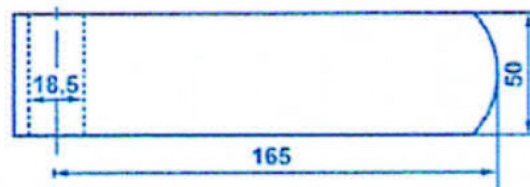

## Pentures de charnière droites

**Caractéristiques techniques ?** Acier estampé *Straight bindings*

Note : Pas noté

[Poser une question sur ce produit](#)

Description du produit

?Code produit  
743100000