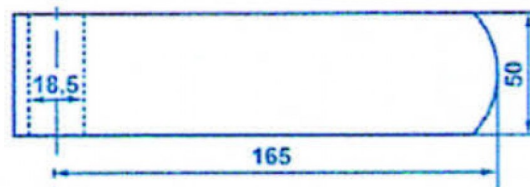

Pentures de charnière droites

Caractéristiques techniques ? Acier estampé *Straight bindings*

Note : Pas noté

[Poser une question sur ce produit](#)

Description du produit

?Code produit
743100000