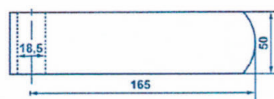

Pentures de charnière droites

Caractéristiques techniques ? Acier estampé *Straight bindings*

Note : Pas noté

[Poser une question sur ce produit](#)

Description du produit

?Code produit
743100000