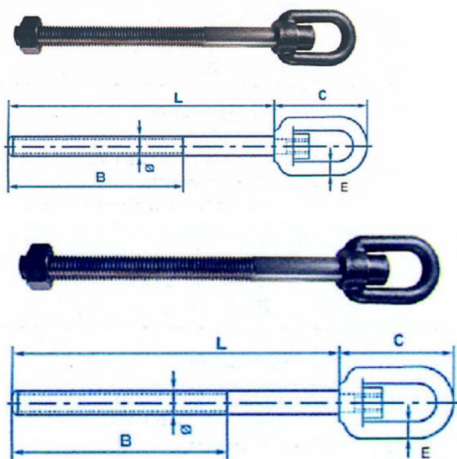

Pitons à anneau tournant

Caractéristiques techniques ? Acier estampé ? Filetés un écrou *Bolts with swivel eye*

Note : Pas noté

[Poser une question sur ce produit](#)

Description du produit

Ø mm	B mm	C mm	E mm	L mm	Force pratique daN	Code produit
12	100	52	8	150	350	428005012
16	150	78	12	200	800	428005016
20	200	93	15	250	1200	428005020
24	250	107	18	300	1800	428005024
30	300	139	24	350	3000	428005030