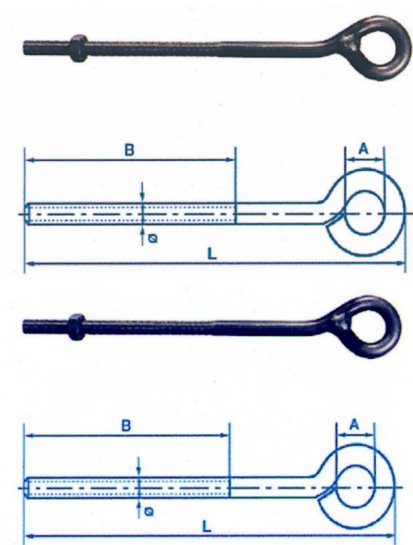

Pitons à grand œil soudé

Caractéristiques techniques ? Acier forgé ? Filetés un écrou *Bolts with large welded eye*

Note : Pas noté

[Poser une question sur ce produit](#)

Description du produit

Ø mm	A mm	B mm	L mm	Force pratique daN	Code produit - Pièce brut	Code produit - Pièce fileté un écrou
8	16	100	200	100	424000008	424005008
12	24	150	250	300	424000012	424005012
16	32	200	320	500	424000016	424005016
20	40	250	400	700	424000020	424005020
24	48	300	450	1000	424000024	424005024
30	60	300	500	1500	424000030	424005030