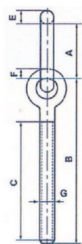

Pitons à tige longue (avec anneau enfilé)

Caractéristiques techniques ? Acier forgé ? Tige filetée *Eyes with long shank*

Note : Pas noté

[Poser une question sur ce produit](#)

Description du produit

? Désignation	A mm	B mm	C mm	E mm	F mm	G mm	Force pratique daN	Code produit
12 L	50	140	80	12	10	12	300	622000012
16 L	64	178	110	16	13	16	500	622000016
20 L	80	214	125	20	16	20	1000	622000020
25 L	100	250	140	25	20	24	2000	622000025