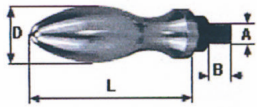

## Poignées de manivelle tournantes

**Caractéristiques techniques** ? Pièce à emmanchement fileté *Swivel threaded handles*

Note : Pas noté

[Poser une question sur ce produit](#)

Description du produit

?D mm	L mm	A mm	B mm	Code produit
20	61	8	13	851300020
25	75	10	14	851300025
32	95	12	21	851300032