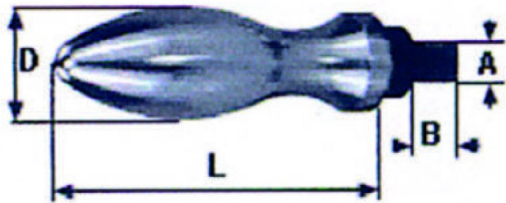

## Poignées de manivelle tournantes

**Caractéristiques techniques** ? Pièce à emmanchement fileté *Swivel threaded handles*

Note : Pas noté

[Poser une question sur ce produit](#)

Description du produit

?D mm	L mm	A mm	B mm	Code produit
20	61	8	13	851300020
25	75	10	14	851300025
32	95	12	21	851300032