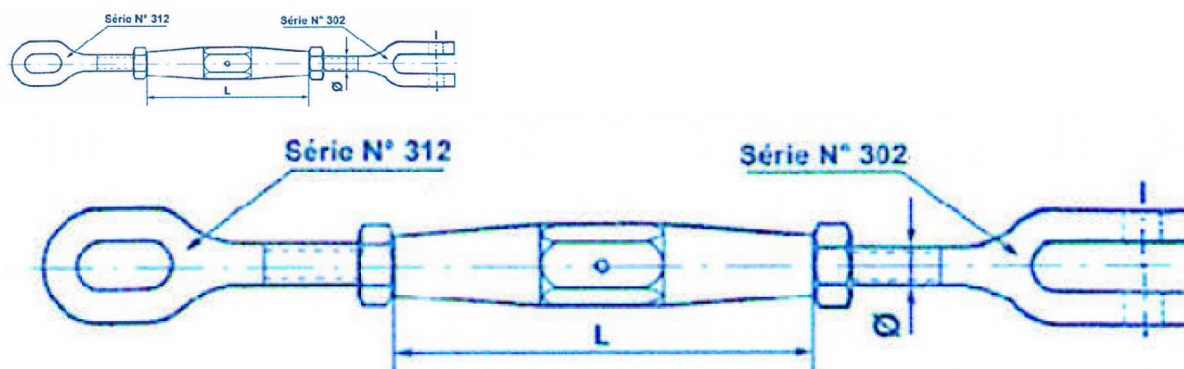

Ridoirs à pans à œil ovale et chape

With eye and jaw

Note : Pas noté

[Poser une question sur ce produit](#)

Description du produit

70 mm	L MM	Force pratique daN	Code produit
14	160	500	70300014
16	200	800	70300016
18	220	1000	70300018
20	250	1200	70300020