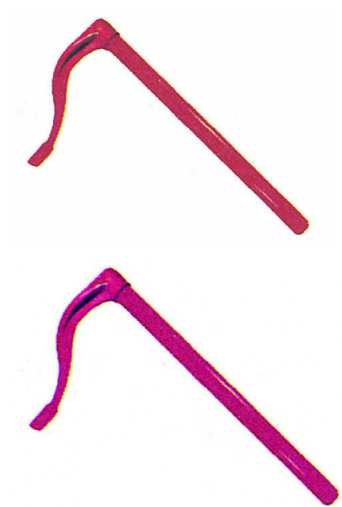

Valets d'établi de menuisier

Woodworker's clamps

Note : Pas noté

[Poser une question sur ce produit](#)

Description du produit

?0 de la tige
25

Code produit
42000025