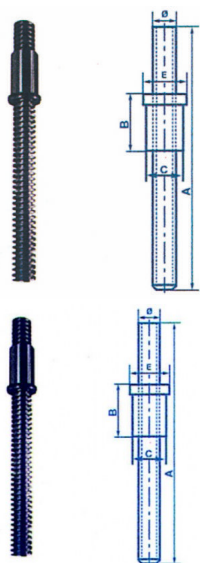

Vis de tabouret

Caractéristiques techniques ? Vis et écrou en acier *Stool screws*

Note : Pas noté

[Poser une question sur ce produit](#)

Description du produit

∅ mm
24

A mm
250

B mm
50

C mm
29

E mm
34

Code produit
459000000