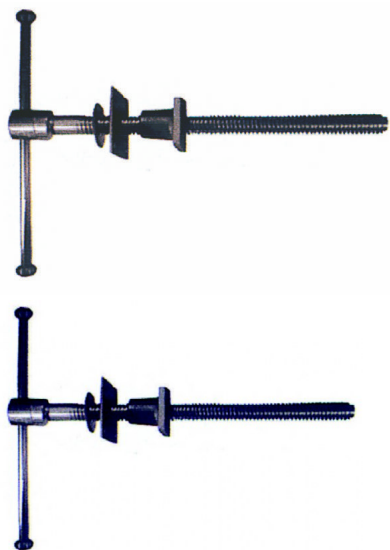

Vis d'établi de menuisier

Woodworker's screws

Note : Pas noté

[Poser une question sur ce produit](#)

Description du produit

	Longueur	Code produit
20	325	45000020
22	325	45000022
25	350	45000025