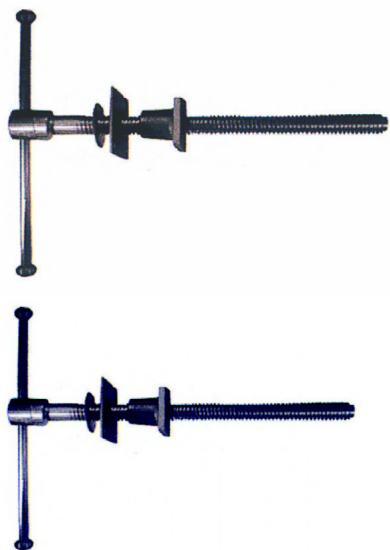

Vis d'établi de menuisier

Woodworker's screws

Note : Pas noté

[Poser une question sur ce produit](#)

Description du produit

?	Longueur	Code produit
20	325	45000020
22	325	45000022
25	350	45000025